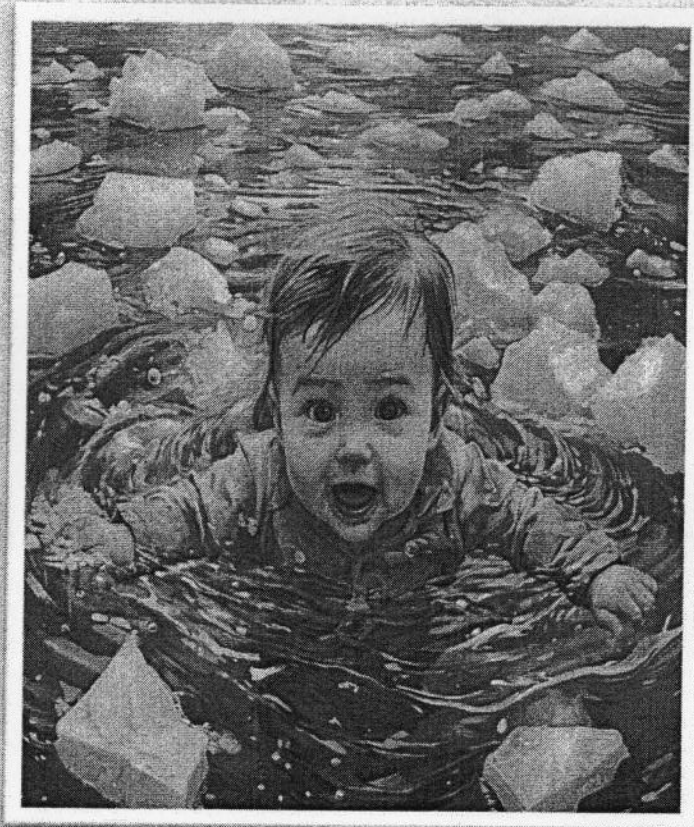

Прокуратура Алтайского края информирует
ОСТОРОЖНО, ТОНКИЙ ЛЁД!

Весна-время паводка и тонкого льда!

С наступлением весны необходимо помнить, что лёд

очень опасен, солнце и туман задолго до вскрытия водоемов делают его пористым, рыхлым, хотя внешне он выглядит крепким.

Такой лёд не способен выдержать человека!

ЗАПРЕЩЕНО:

- ✓ Кататься на лыжах и коньках по тонкому льду
- ✓ Выходить на лёд в темное время суток
- ✓ Скатываться на лёд с обрывистых берегов
- ✓ Выходить на лёд во время весеннего паводка
- ✓ Кататься на самодельных плотках, досках, бревнах, плавающих льдинах, прыгать с одной льдины на другую
- ✓ Стоять на обрывистых и подмытых берегах – они могут обвалиться

Не подвергайте свою жизнь опасности, соблюдайте правила поведения на водоёмах во время таяния льда, разлива рек и озер.

Несоблюдение правил безопасности на водоёмах часто становится причиной гибели и травматизма детей и взрослых!