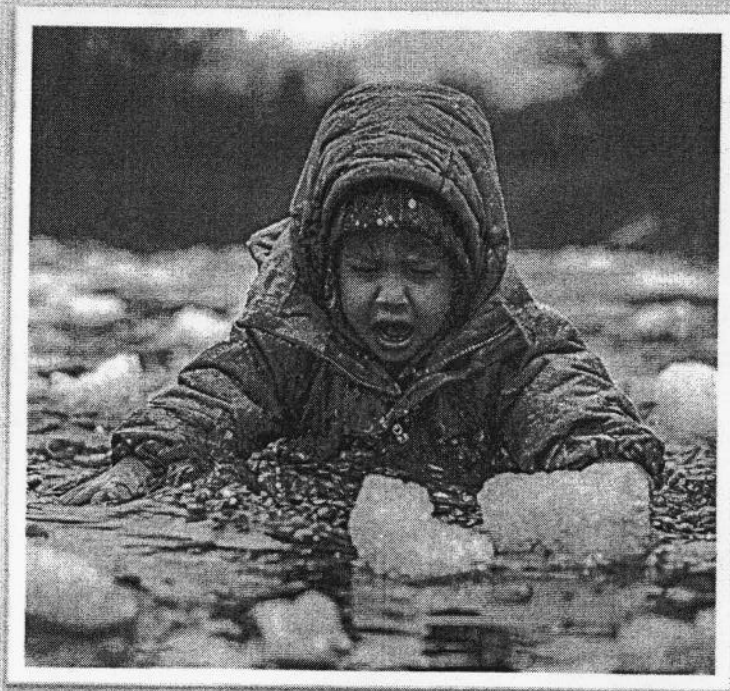

Прокуратура Алтайского края информирует
ОСТОРОЖНО, ТОНКИЙ ЛЁД!

Весна-время паводка и тонкого льда!

С наступлением весны необходимо помнить, что лёд

очень опасен, солнце и туман задолго до вскрытия водоемов делают его пористым, рыхлым, хотя внешне он выглядит крепким.

Такой лёд не способен выдержать человека!

ЗАПРЕЩЕНО:

- ✓ Кататься на лыжах и коньках по тонкому льду
- ✓ Выходить на лёд в темное время суток
- ✓ Скатываться на лёд с обрывистых берегов
- ✓ Выходить на лёд во время весеннего паводка
- ✓ Кататься на самодельных плотках, досках, бревнах, плавающих льдинах, прыгать с одной льдины на другую
- ✓ Стоять на обрывистых и подмытых берегах – они могут обвалиться

Не подвергайте свою жизнь опасности, соблюдайте правила поведения на водоёмах во время таяния льда, разлива рек и озер.

Несоблюдение правил безопасности на водоёмах часто становится причиной гибели и травматизма детей и взрослых!